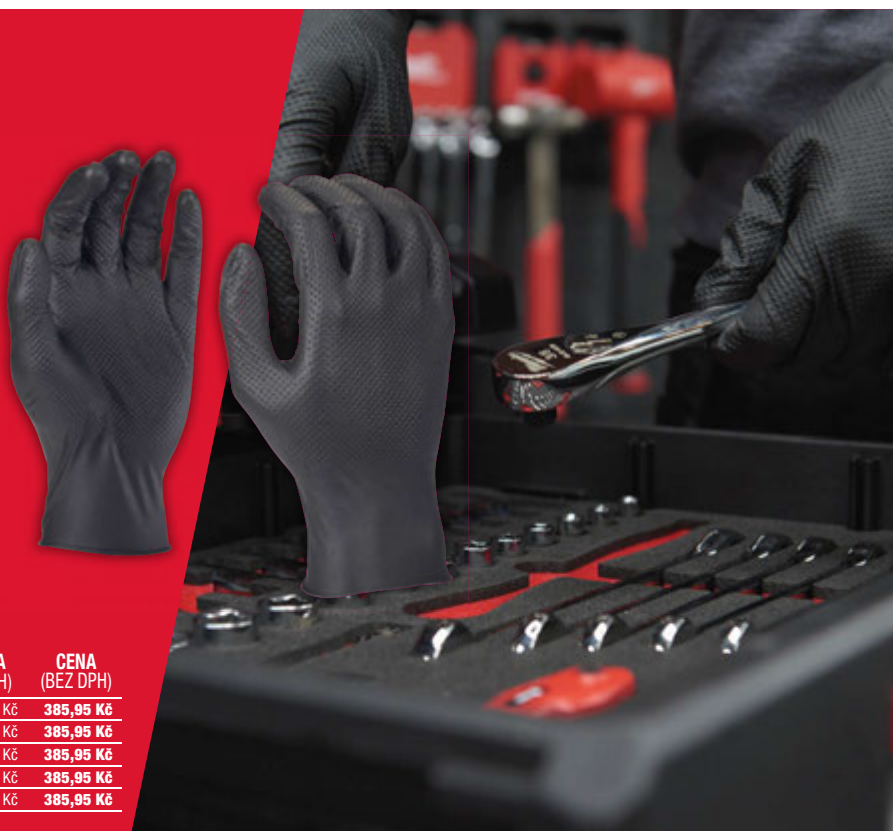

**PRŮCHOZÍ NÁSTRČNÉ HLAVICE AŽ DO VELIKOSTI 15 MM**

umožňují uživatelům pohodlně upevňovat a uvolňovat matice na šroubech libovolné délky

**V BALENÍ**

M12 FPTR

M12 B2

C12 C

HD BOX

**NITRILOVÉ RUKAVICE NA JEDNO POUŽITÍ**

- Pevné a odolné jednorázové nitrilové rukavice o tloušťce 0,2 milimetru a hmotnosti 8,0 gramů, které snižují riziko roztržení a poškození a zvyšují produktivitu.
- Vzor s diamantovou strukturou pro lepší přilnavost na kovových nástrojích nebo na mastných a zaolejšovaných površích
- Odolnost vůči chemikáliím je ideální pro ochranu před oleji, benzínem, ředidly, brzdovými kapalinami a rozpouštědly, které se běžně používají v autoservisech
- Vynikající obratnost, která uživatelům umožňuje cítit pracovní plochu a manipulovat s velmi malými díly
- Konečky prstů se SMARTSWIPE™ - umožňují používat zařízení s dotykovou obrazovkou bez nutnosti sundávání rukavic
- Evropský certifikát pro chemickou ochranu: EN ISO 21420 a EN388:2016 (4121A), EN ISO 374-1:2016/ Typ B/KPT, EN ISO 374 -2 EN ISO 374-5 (VIRUS)