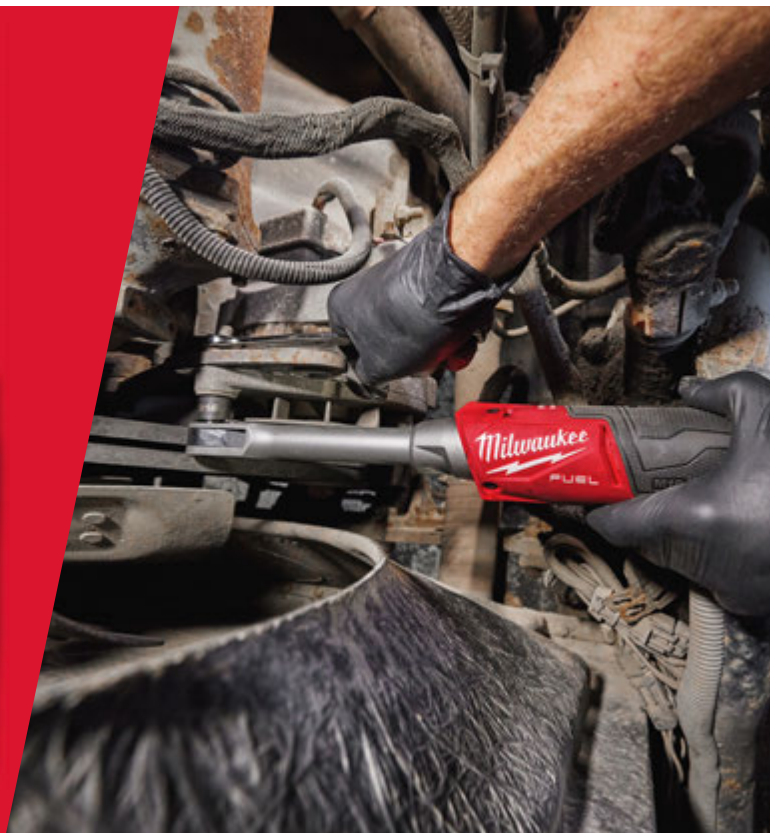

M12 FUEL INSIDER™ PRŮCHOZÍ RÁČNA

PRODLOUŽENÝ KRK UMOŽŇUJE

uživatelům lepší přístup do těžko dosažitelných míst

S MAXIMÁLNÍM TOČIVÝM MOMENTEM AŽ 81 NM

a 350 otáčkami za minutu nabízí toto nářadí dokonalou kombinaci výkonu a rychlosti

PRŮCHOZÍ NÁSTRČNÉ HLAVICE AŽ DO VELIKOSTI 15 MM

umožňují uživatelům pohodlně upevňovat a uvolňovat matice na šroubech libovolné délky