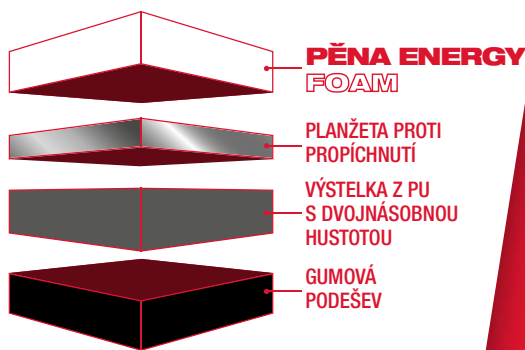

TECHNOLOGIE MILWAUKEE®